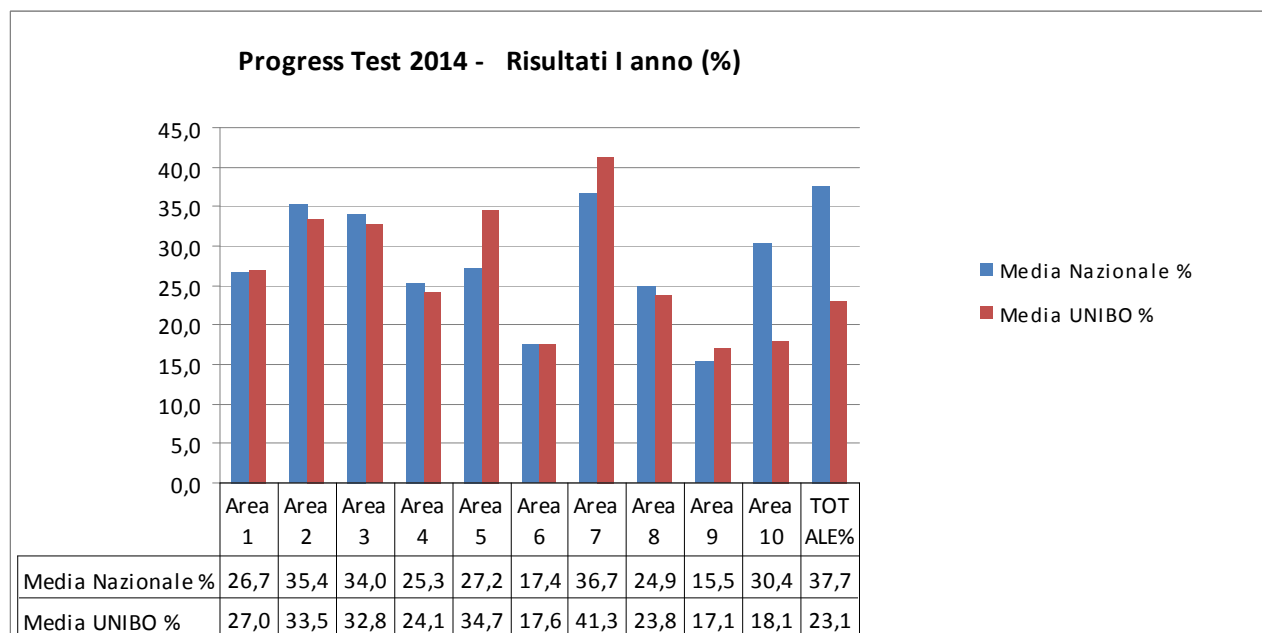

PROGRESS TEST 2014

CONFRONTO RISULTATI UNIVERSITA' DI BOLOGNA CON LE MEDIE NAZIONALI

1° ANNO

2° ANNO

Progress Test 2014 - Risultati II Anno (%)

Media Nazionale %	54,9	50,9	45,4	51,6	39,3	31,1	59,4	43,4	39,7	27,5	40,7
2Anno_In_Corso	51,3	55,8	43,9	53,3	48,3	29,1	66,9	38,8	45,1	39,7	46,0