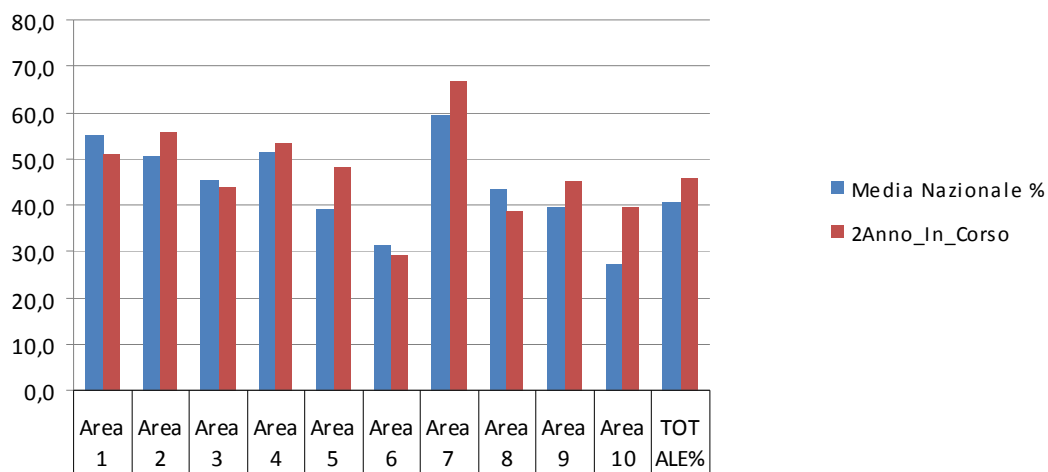

PROGRESS TEST 2014

CONFRONTO RISULTATI UNIVERSITA' DI BOLOGNA CON LE MEDIE NAZIONALI

1° ANNO

2° ANNO

Progress Test 2014 - Risultati II Anno (%)

Media Nazionale %	54,9	50,9	45,4	51,6	39,3	31,1	59,4	43,4	39,7	27,5	40,7
2Anno_In_Corso	51,3	55,8	43,9	53,3	48,3	29,1	66,9	38,8	45,1	39,7	46,0