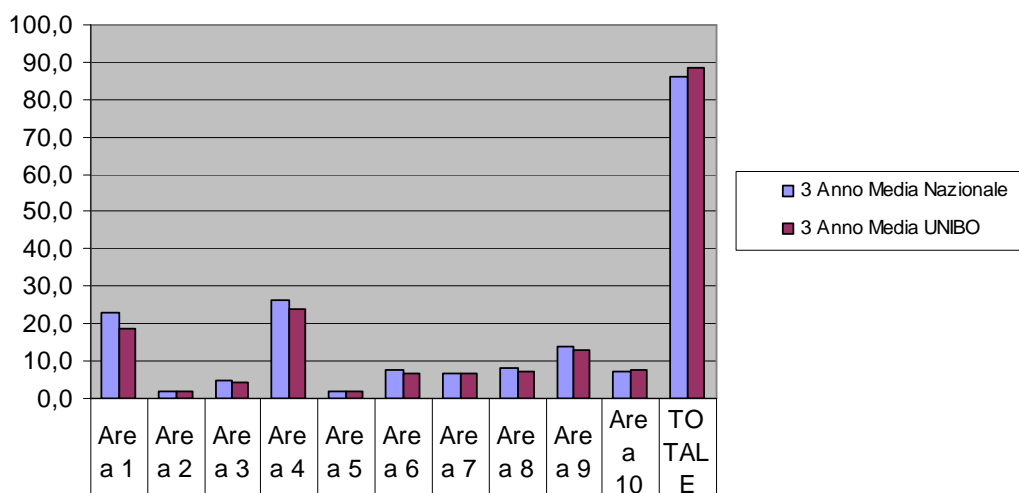

Progress Test 2014 - Risultati III Anno (Valori)

3 Anno Media Nazionale	22,9	2,0	5,0	26,1	1,7	7,5	6,5	8,0	13,9	7,0	86,2
3 Anno Media UNIBO	18,4	1,9	4,5	23,9	1,9	6,8	6,7	7,1	12,8	7,5	88,3