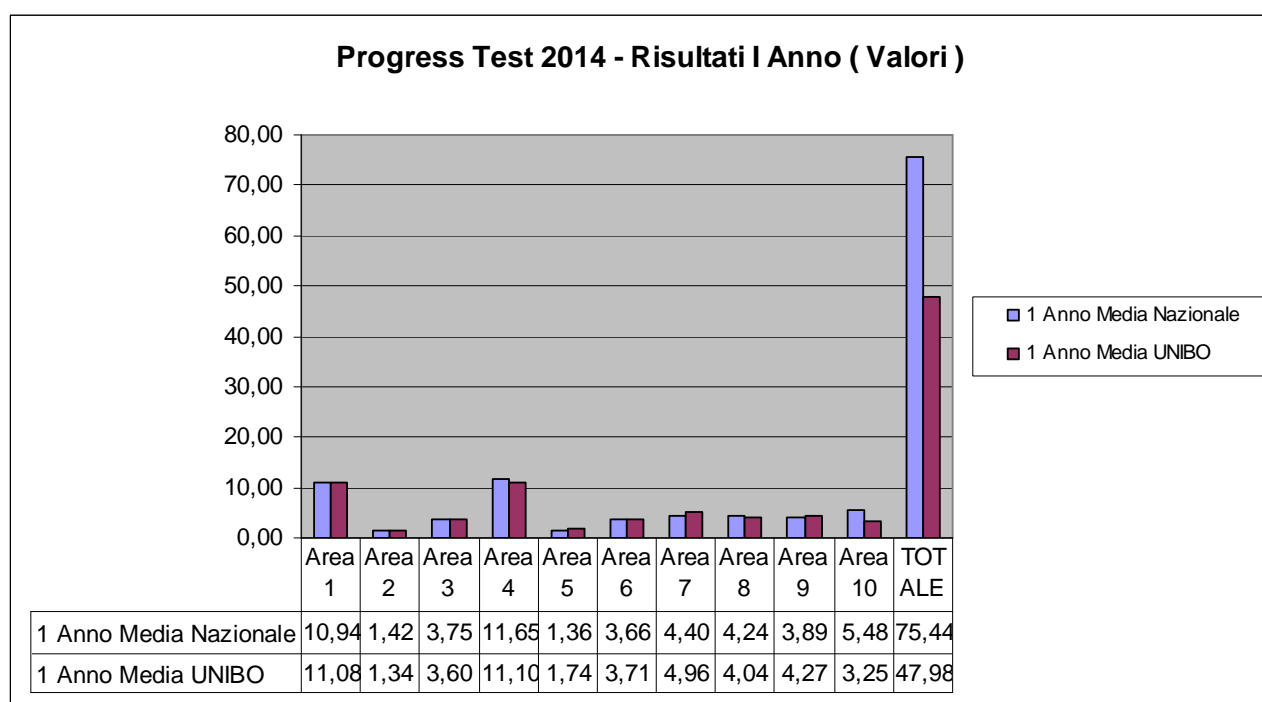

PROGRESS TEST 2014

CONFRONTO RISULTATI UNIVERSITA' DI BOLOGNA CON LE MEDIE NAZIONALI

1° ANNO

2° ANNO

Progress Test 2014 - Risultati II Anno (%)

Media Nazionale %	54,9	50,9	45,4	51,6	39,3	31,1	59,4	43,4	39,7	27,5	40,7
2Anno_In_Corso	51,3	55,8	43,9	53,3	48,3	29,1	66,9	38,8	45,1	39,7	46,0

Progress Test 2014 - Risultati II Anno (Valori)

2 Anno Media Nazionale	22,51	2,03	4,99	23,74	1,97	6,54	7,13	7,37	9,93	4,95	81,47
2 Anno Media UNIBO	21,02	2,23	4,83	24,52	2,42	6,12	8,03	6,59	11,28	7,15	91,90