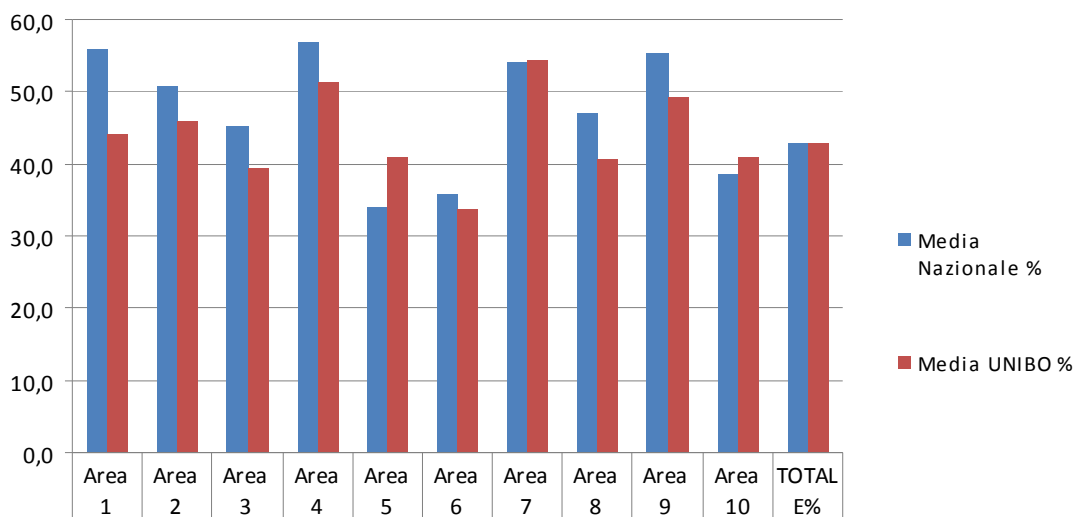

3° ANNO

Progress Test 2014 - Risultati III Anno (%)

Media Nazionale %	56,0	50,9	45,3	56,8	34,1	35,8	54,3	47,1	55,5	38,7	43,1
Media UNIBO %	44,3	45,9	39,5	51,3	40,9	33,8	54,4	40,6	49,4	40,9	42,9