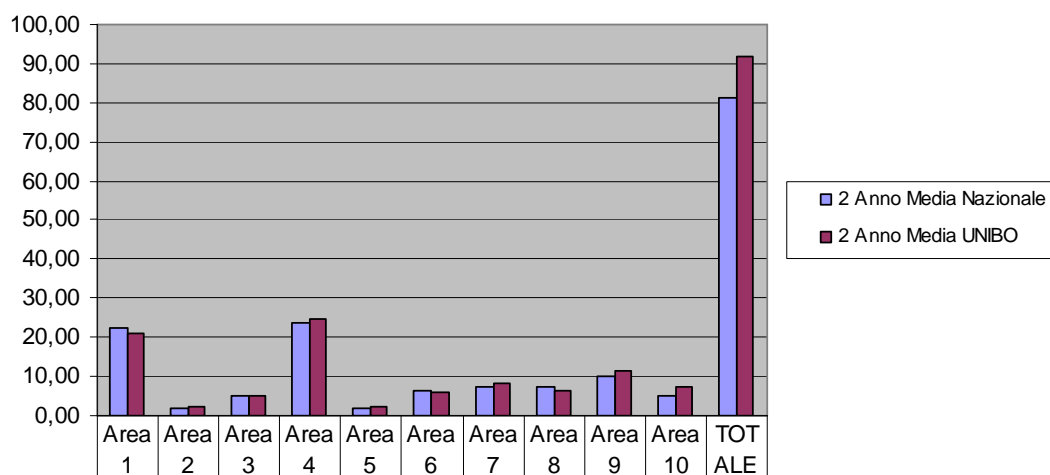

Progress Test 2014 - Risultati II Anno (Valori)

2 Anno Media Nazionale	22,51	2,03	4,99	23,74	1,97	6,54	7,13	7,37	9,93	4,95	81,47
2 Anno Media UNIBO	21,02	2,23	4,83	24,52	2,42	6,12	8,03	6,59	11,28	7,15	91,90